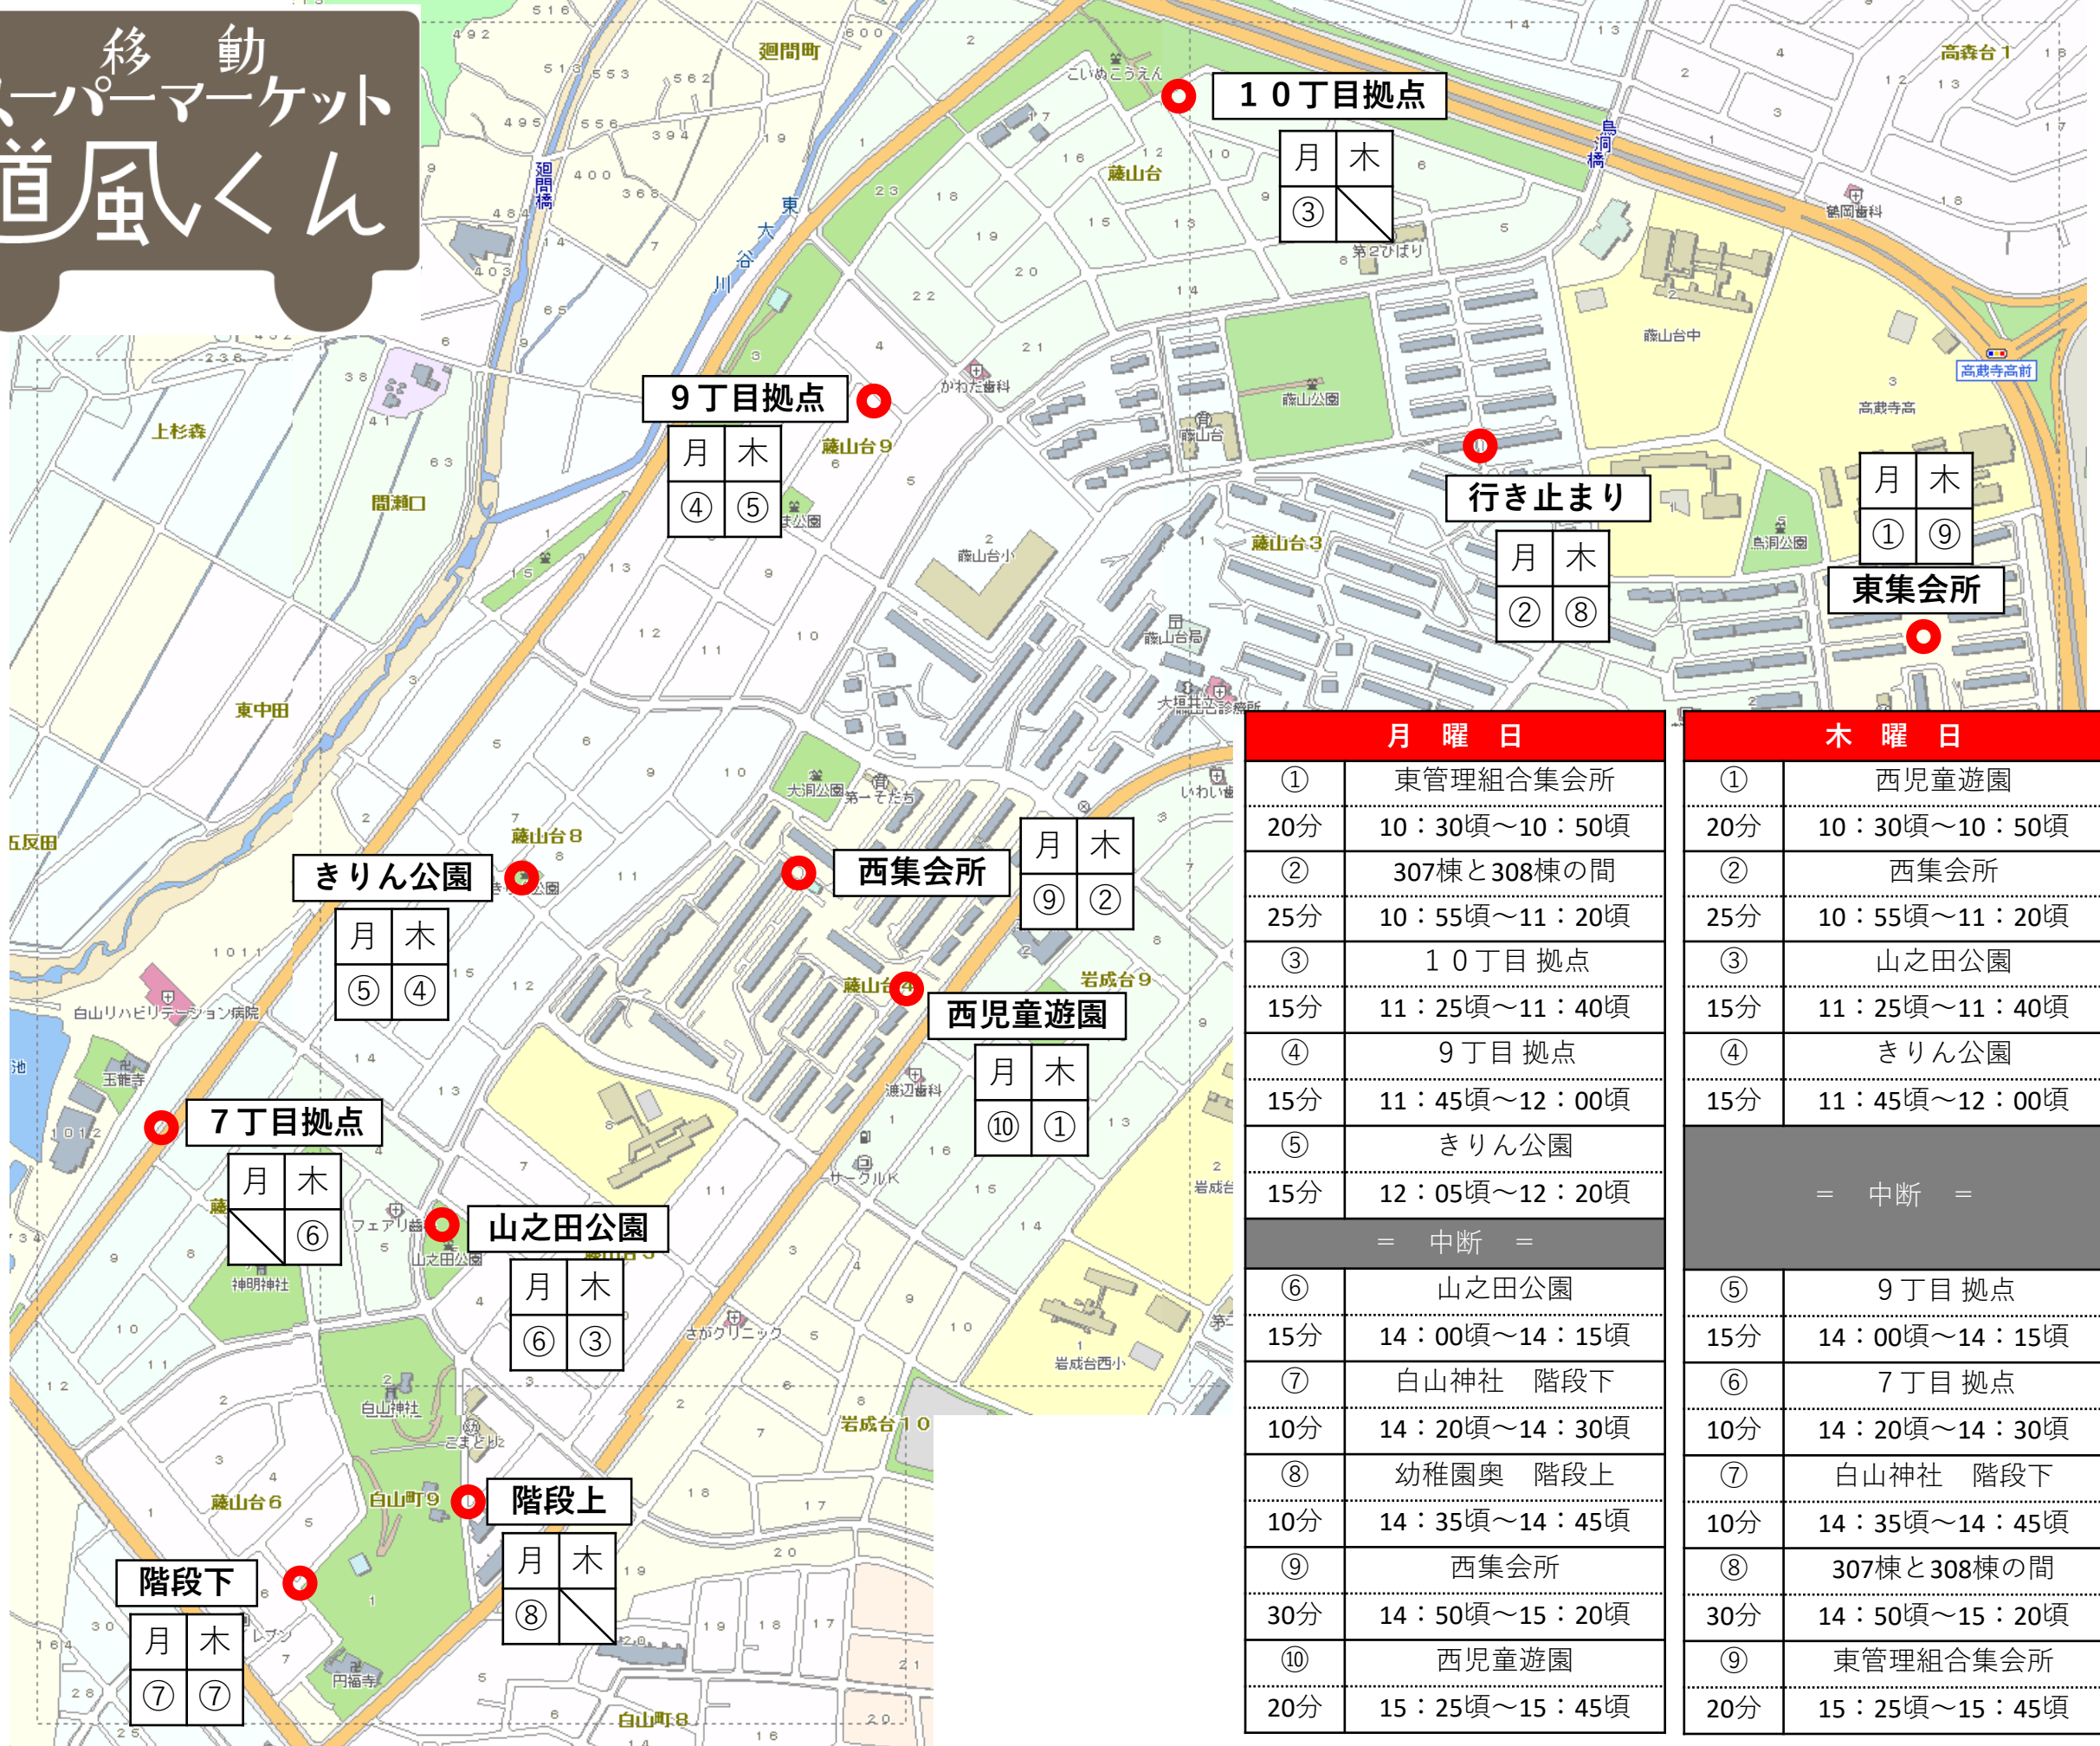

移動 スーパーマーケット 道風くん

月曜日	
①	東管理組合集会所
20分	10:30頃～10:50頃
②	307棟と308棟の間
25分	10:55頃～11:20頃
③	10丁目拠点
15分	11:25頃～11:40頃
④	9丁目拠点
15分	11:45頃～12:00頃
⑤	きりん公園
15分	12:05頃～12:20頃
= 中断 =	
⑥	山之田公園
15分	14:00頃～14:15頃
⑦	白山神社 階段下
10分	14:20頃～14:30頃
⑧	幼稚園奥 階段上
10分	14:35頃～14:45頃
⑨	西集会所
30分	14:50頃～15:20頃
⑩	西児童遊園
20分	15:25頃～15:45頃

木曜日	
①	西児童遊園
20分	10:30頃～10:50頃
②	西集会所
25分	10:55頃～11:20頃
③	山之田公園
15分	11:25頃～11:40頃
④	きりん公園
15分	11:45頃～12:00頃
= 中断 =	
⑤	9丁目拠点
15分	14:00頃～14:15頃
⑥	7丁目拠点
10分	14:20頃～14:30頃
⑦	白山神社 階段下
10分	14:35頃～14:45頃
⑧	307棟と308棟の間
30分	14:50頃～15:20頃
⑨	東管理組合集会所
20分	15:25頃～15:45頃

藤山台地区

運行スケジュール

《改訂版》

2017年4月10日（月）より

事業主体 春日井市観光コンベンション協会
運行担当 (株)不二屋

※荒天や交通事情により運行スケジュールが変更もしくは中止になる場合があります。

※事業展開により大幅なルートおよび時間など変更する場合があります。その節は改めてご案内差し上げます。

対象地区および運行曜日