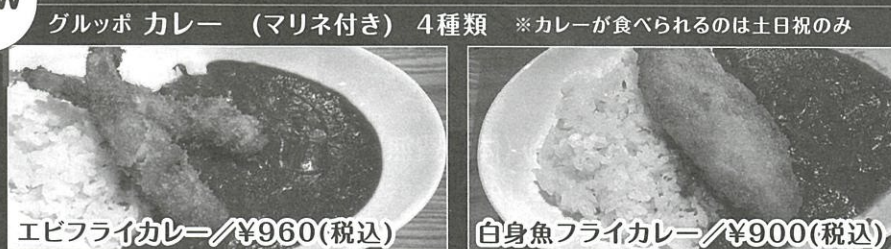

グルッポふじとうニュース
2019年(令和元年)12月号
No.021
発行元
高蔵寺まちづくり株式会社

DECEMBER 2019

X'mas イルミネーションが始まるよ(12/1~25)

http://expanet.jp

NEW 土日祝のお楽しみ Lunch Time 11:00-14:00

エビフライカレー/¥960(税込)
白身魚フライカレー/¥900(税込)
その他、カツカレー/¥950(税込)、ポーク野菜カレー/¥800(税込)
★単品のピザ・パスタもあり。★土日祝もモーニングあり。ハーフピッツア550円、パンモーニングが420円
★平日・土日祝日のランチタイムのお食事には、プラス100円でランチドリンクが選べます。